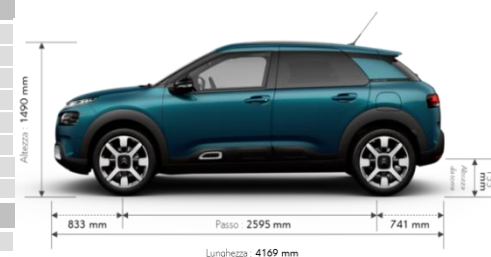

BENZINA						DIESEL			
	PureTech 110 S&S		PureTech 110 S&S EAT6		PureTech 130 S&S		BlueHDi 100 S&S		BlueHDi 120 S&S	
	NO GRIP	GRIP	NO GRIP	GRIP	NO GRIP	GRIP	NO GRIP	GRIP	NO GRIP	GRIP
MOTORE										
Normativa antinquinamento	Euro 6.2									
Stop&Start	Stop&Start									
Cavalli fiscali - CV	14						16		16	
N° di cilindri - n° di valvole	3-12						4-16		4-16	
Cilindrata - cm³	1199						1499		1499	
Alesaggio per corsa - mm	75 x 90,5						75 x 84,8		75 x 84,8	
Potenza CEE - kW (CV) a giri/min	81 (110) a 5500						75 (102) a 3500		88 (120) a 3750	
Coppia CEE - Nm a giri/min	230 a 1750						250 a 1750		300 a 1750	
CAMBIO										
	Manuale a 6 rapporti		Automatico a 6 rapporti		Manuale a 6 rapporti		Manuale a 6 rapporti		Automatico a 6 rapporti	
FRENI	FRENI									
Anteriori					DISCO					
Posteriori	TAMBURO				DISCO		TAMBURO		TAMBURO	
DIMENSIONI/VOLUMI										
Lunghezza - mm	4169									
Larghezza - mm con retrovisori	1979									
Larghezza - mm senza retrovisori	1729									
Altezza - mm	1490									
Passo - mm	2595									
Numero Posti	5									
Volume del bagagliaio fino ai sedili posteriori - dm³	358									
PNEUMATICI										
	195/65 R15 82 H	195/65 R15 82 H	195/65 R15 82 H	195/65 R15 82 H	195/65 R15 82 H	195/65 R15 82 H	195/65 R15 82 H	195/65 R15 82 H	195/65 R15 82 H	195/65 R15 82 H
	205/55 R16 82 H	205/55 R16 82 H	205/55 R16 82 H	205/55 R16 82 H	205/55 R16 82 H	205/55 R16 82 H	205/55 R16 82 H	205/55 R16 82 H	205/55 R16 82 H	205/55 R16 82 H
	205/50 R17 82 H	205/50 R17 82 H	205/50 R17 82 H	205/50 R17 82 H	205/50 R17 82 H	205/50 R17 82 H	205/50 R17 82 H	205/50 R17 82 H	205/50 R17 82 H	205/50 R17 82 H
MASSE										
Tara con conducente compreso - kg	1140		1165		1160		1160		1255	
Rapporto potenza/tara - kW/t	71,05		69,53		82,76		64,66		70,12	
Massa complessiva a pieno carico - kg	1575		1620		1575		1630		1680	
Peso massimo rimorchiabile - kg con freno	950		950		950		950		950	
PRESTAZIONI										
Velocità massima km/h	196		193		208		190		201	
0-400m. Partenza da fermo - s	ND		ND		ND		ND		ND	
0-1000m partenza da fermo - s	ND		ND		ND		ND		ND	
0-100km/h - s	ND		ND		ND		ND		ND	
CONSUMI/EMISSIONI										
Urbano - l/100km	5,8	5,8	6,2	6,3	6,1	6,1	4,7	4,6	4,5	4,5
Extra Urbano - l/100km	4	4	4,5	4,6	4,4	4,4	3,1	3,2	3,6	3,7
Misto - l/100km	4,6	4,7	5,1	5,2	5	5	3,7	3,8	3,9	4,0
Carburante	Benzina					Diesel				
Capacità serbatoio (litri)	50					45				
Emissioni CO2 misto - g/km	106	108	117	119	113	114	98	99	103	105