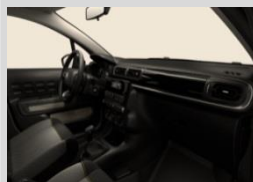

CITROËN C3 – COLORI CARROZZERIA E RIVESTIMENTI INTERNI

IVA incl.

INTERNI					
LIVE	FEEL/SHINE				ELLE
23FR	23FR	50FT ⁽¹⁾	51FX ⁽¹⁾	52FE ^(1/2)	6SFY
S	S	400€/200€	400€/200€	700€/500€	S

COLORE CARROZZERIA

P0WP	POLAR WHITE Pastello	450€	TESSUTO MICA - GREY - Armonia Grey	TESSUTO MICA - GREY - Armonia Grey	TESSUTO STRIP - GREY - Armonia Metropolitan Grey	TESSUTO CAPSULE - RED - Armonia Urban Red	TESSUTO CHEVRONS - TEP COLORADO - Armonia Hype Colorado	TESSUTO - CURITIBA GREY - Armonia ELLE
M0F4	STEEL GREY Metallizzato	700€						
M0VL	PLATINIUM GREY Metallizzato	700€						
M09V	NIGHT BLACK Metallizzato	700€						
M0PY	RUBY RED Metallizzato	700€						
M04T	ORANGE POWER Metallizzato	700€						
M0JY	COBALT BLUE Metallizzato	700€						
P0LS	ALMOND GREEN Pastello	0€						
M0EU	SOFT SAND Metallizzato	700€